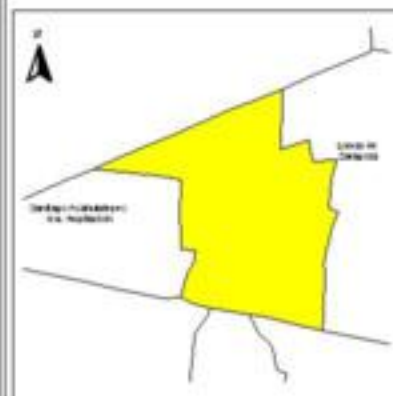

EVALUA DF
Consejo de Evaluación del
Desarrollo Social del
Distrito Federal

ÍNDICE DE DESARROLLO SOCIAL

Delegación: Iztapalapa
Colonia: Pueblo Santiago
Acahualtepec
Grado de desarrollo: Muy Bajo

Grado de Desarrollo Social

-  Muy bajo
-  Bajo
-  Medio
-  Alto
-  Sin dato

0.05 0 0.05 0.1 Kilómetros

Fuente: Elaboración propia con datos de Seduvi e INEGI